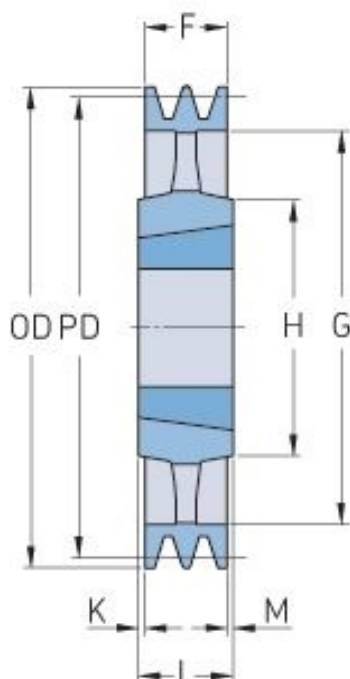

PHP 3SPB500TB

Roztečný průměr (mm)	500
Vnější průměr (mm)	507
Typ řemenice	4
Číslo pouzdra	3535
Min. vnitřní průměr (mm)	35
Max. vnitřní průměr (mm)	90
F (mm)	63
G (mm)	457
K (mm)	-
L (mm)	89
M (mm)	26
H (mm)	170
Hmotnost (kg)	29.9